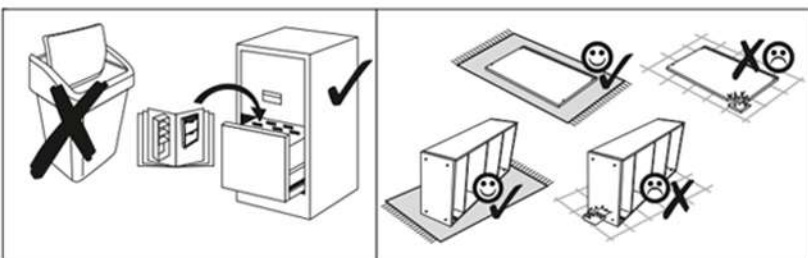

ERODIN 90

COD	DIMENSIUNE				PACHET
002	866	200	16	1	1/1
003	864	204	22	1	1/1
ACCESORII				1	1/1

x4 f1	
Ø 8x30mm	
x2 g2	
x2 e19	
Ø6x9 mm	
x2 e3	
Ø6x13 mm	
x1 z1	
x2 f3	
Ø10x50 mm	
x4 e1	
Ø 7x50mm	
x2 p17	
Ø5x60 mm	