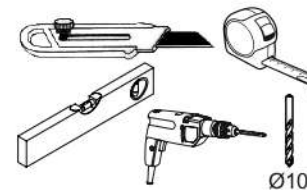

ERODIN 90

COD	DIMENSIUNE				PACHET
002	866	200	16	1	1/1
003	864	204	22	1	1/1
ACCESORII				1	1/1

x4 f1	
Ø 8x30mm	
x2 g2	
x2 e19	
Ø6x9 mm	
x2 e3	
Ø6x13 mm	
x1 z1	
x2 f3	
Ø10x50 mm	
x4 e1	
Ø 7x50mm	
x2 p17	
Ø5x60 mm	