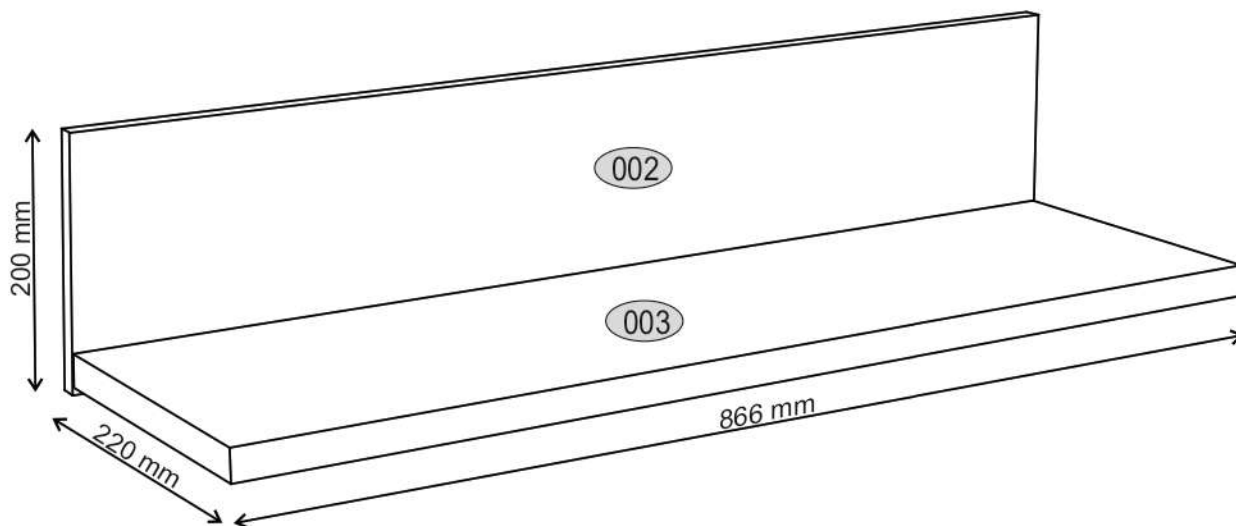

ERODIN 90

COD	DIMENSIUNE				PACHET
002	866	200	16	1	1/1
003	864	204	22	1	1/1
ACCESORII				1	1/1

x4 f1	
Ø 8x30mm	
x2 g2	
x2 e19	
Ø6x9 mm	
x2 e3	
Ø6x13 mm	
x1 z1	
x2 f3	
Ø10x50 mm	
x4 e1	
Ø 7x50mm	
x2 p17	
Ø5x60 mm	